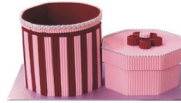

강아지
W2,500

트리만들기
W3,000

벽걸이사진액자
W2,000

흑백 모빌
W3,000

산타모자(금색, 은색)
W3,000

포인세티아액자
W2,500

하트선물상자(갈색, 흰색, 분홍)
W3,000

감기 핸드폰 고리(분홍, 보라, 진청)
W1,500

거울이 달린 하트 폰고리
(분홍, 하늘색)
W2,000

다용도꽃이와 보석함
(분홍, 빨강)
W2,500

다용도꽃이와 보석함
(노랑, 연두)
W2,500

Family 사진액자
W4,500

바비(Babby) 사진액자
W4,500

하트카네이션액자
W2,000

하트 벽걸이 꽃이(분홍색, 하늘색)
W2,800

카네이션 액자
W2,500